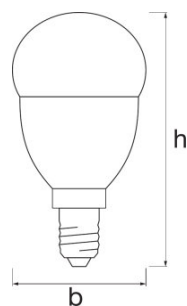

TECHNISCHE DATEN

Elektrische Daten

Betriebsfrequenz	50...60 Hz
Bemessungsleistung	4,90 W
Nennleistung	4,90 W
Nennspannung	220...240 V
Leistungsaufnahme der herkömml. Lampe	40 W

Photometrische Daten

Lichtfarbe (Bezeichnung)	Warm weiß
Lichtstromerhalt am Nennlebensdauerende	0,70
Standardabweichung des Farbabgleichs	≤6 sdc _m
Bemessungslichtstrom	470 lm
Nennlichtstrom	470 lm
Bemessungsfarbtemperatur	2700 K
Farbwiedergabeindex Ra	>80

Lichttechnische Daten

Startzeit	< 0,5 s
------------------	---------

— Abmessungen & Gewicht

Produktgewicht	30,00 g
Außenkolben	P40
Länge	78,0 mm
Durchmesser	40,0 mm
Gesamtlänge	78,0 mm

Lebensdauer

Bemessungslampenlebensdauer	20000 h
------------------------------------	---------