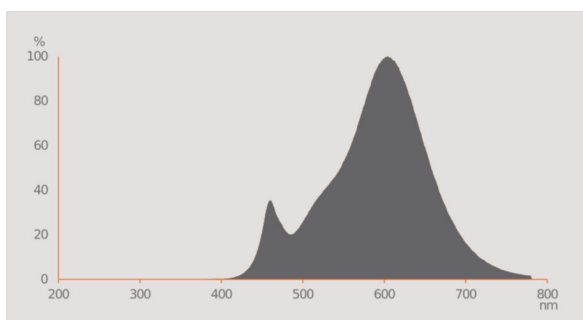

Nennlebensdauer	20000 h
Lichtstromerhalt am Nutzlebensdauerende	0,70

Zusätzliche Produktdaten

Quecksilberfrei	Ja
WEEE-Piktogramm anzeigen	Ja
Anmerkung zum Produkt	Alle technischen Parameter gelten für die ganze Lampe/Aufgrund des komplexen Herstellungsprozesses von Leuchtdioden stellen die angegebenen typischen Werte der technischen LED-Parameter nur rein statistische Größen dar, die nicht notwendigerweise den tatsächlichen technischen Parametern jedes einzelnen Produkts, das vom typischen Wert abweichen kann, entsprechen.
Sockel (Normbezeichnung)	E14

Einsatzmöglichkeiten

Dimmbar	Ja
Kompatible Smart-Home-Technologie	Philips Hue / Google Assistant / Amazon Alexa

Zertifikate & Standards

Energieeffizienzklasse	F
Energieverbrauch	5 kWh/1000h

— Lichtverteilung

Strahlungsverteilung

VERPACKUNGSMITTEL