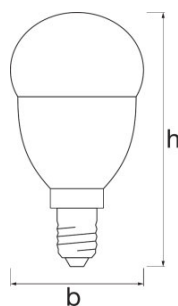

Lichttechnische Daten

<b>Startzeit</b>	< 0,5 s
<b>Lichtsteuerung</b>	Einstellbare Farbtemperatur

Abmessungen & Gewicht

<b>Produktgewicht</b>	32,00 g
<b>Außenkolben</b>	P40
<b>Länge</b>	89,5 mm
<b>Durchmesser</b>	46,5 mm
<b>Gesamtlänge</b>	89,5 mm