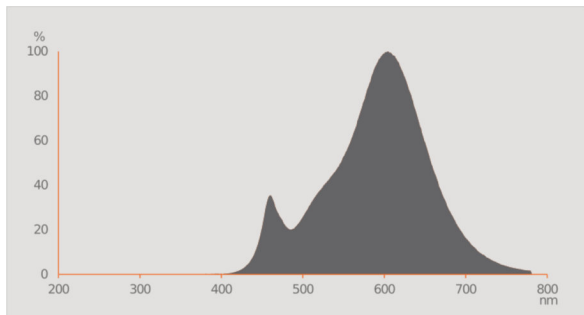

Lichtverteilung

Strahlungsverteilung

VERPACKUNGSMITTEL

Produkt-Code	Verpackungseinheit (Stück pro Einheit)	Abmessungen (Länge x Breite x Höhe)	Gewicht brutto	Volumen
4058075485273	Faltschachtel 1	61 mm x 96 mm x 154 mm	131,00 g	0.90 dm³
4058075485280	Versandschachtel 4	210 mm x 165 mm x 135 mm	532,00 g	4.68 dm³

Die genannten Produktnummern beschreiben die kleinste bestellbare Mengeneinheit. Eine Versandeinheit kann mehrere Einzelprodukte beinhalten. Als Bestellmenge verwenden Sie bitte das Ein- oder Mehrfache einer Versandeinheit.

HAFTUNGS-AUSSCHLUSS

Änderungen und Irrtümer vorbehalten. Vergewissern Sie sich, dass Sie immer den neuesten Stand verwenden.