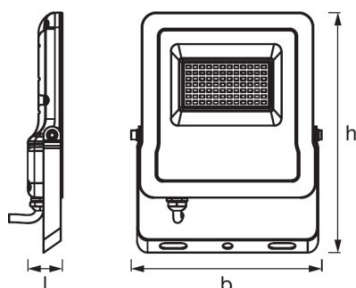

Abmessungen & Gewicht

Produktgewicht	650,00 g
Länge	209,0 mm
Breite	168,0 mm
Höhe	30,0 mm

Farben & Materialien

Produktfarbe	Dunkelgrau
Gehäusematerial	Aluminium
Material Abdeckung	Glas
Gehäusefarbe	Dunkelgrau