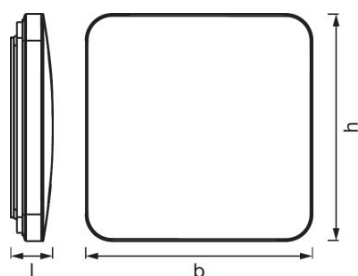

Lichttechnische Daten

Ausstrahlungswinkel	120 °
----------------------------	-------

Daten des Leuchtsensors

Art des Sensors	Licht / Bewegung
Sensortechnik	Mikrowellen
Erfassungsbereich des Bewegungssensors	2...6 m
Erfassungsschwelle des Tageslichtsensors	2...50 lx
Sensor-gesteuerte Schaltzeit	5 s...30 min

Abmessungen & Gewicht

Länge	430,0 mm
Breite	430,0 mm
Höhe	80,0 mm
Produktgewicht	1395,00 g

Farben & Materialien

Gehäusematerial	Stahl
Produktfarbe	Weiß
Gehäusefarbe	Weiß
Material Abdeckung	Polymethylmethacrylat (PMMA)