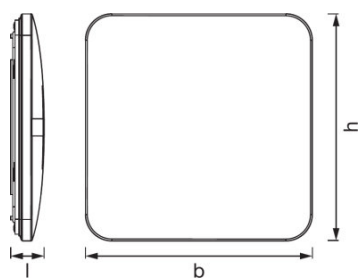

Lichttechnische Daten

Ausstrahlungswinkel	120 °
----------------------------	-------

Daten des Leuchtensors

Art des Sensors	Licht / Bewegung
Sensortechnik	Mikrowellen
Erfassungsbereich des Bewegungssensors	2...6 m
Erfassungsschwelle des Tageslichtsensors	2...50 lx
Sensor-gesteuerte Schaltzeit	5 s...30 min

Abmessungen & Gewicht

Länge	530,0 mm
Breite	530,0 mm
Höhe	80,0 mm
Produktgewicht	2210,00 g

Farben & Materialien

Gehäusematerial	Stahl
Produktfarbe	Weiß
Gehäusefarbe	Weiß
Material Abdeckung	Polymethylmethacrylat (PMMA)