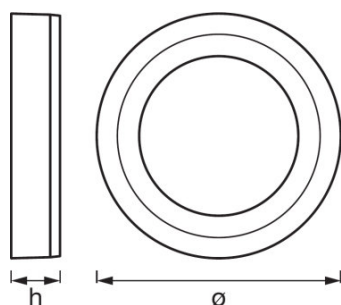

PRODUKTEIGENSCHAFTEN

- Wand- und Deckenleuchte
- Zwei getrennte Lichtsegmente
- Verfügbar in runder und quadratischer Form

TECHNISCHE DATEN

Elektrische Daten

Nennleistung	18,00 W
Betriebsart	Netzspannung
Nennspannung	220...240 V
Netzfrequenz	50 Hz

Photometrische Daten

Farbtemperatur	3000 K
Farbwiedergabeindex Ra	≥80
Lichtfarbe (Bezeichnung)	Warm weiß
Lichtstrom	1100 lm
Lichtausbeute	61 lm/W

Lichttechnische Daten

Ausstrahlungswinkel	110 °
----------------------------	-------

Abmessungen & Gewicht

Durchmesser	299,0 mm
Höhe	45,0 mm
Produktgewicht	1330,00 g

Farben & Materialien

Gehäusematerial	Aluminium
Produktfarbe	Weiß
Gehäusefarbe	Weiß
Material Abdeckung	Polymethylmethacrylat (PMMA)
Material der lichtemittierenden Fläche	Plastik