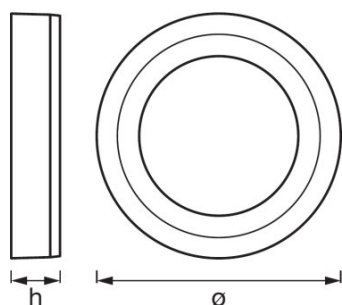

PRODUKTEIGENSCHAFTEN

- Wand- und Deckenleuchte
- Zwei getrennte Lichtsegmente
- Verfügbar in runder und quadratischer Form

TECHNISCHE DATEN

Elektrische Daten

Nennleistung	15,00 W
Betriebsart	Netzspannung
Nennspannung	220...240 V
Netzfrequenz	50 Hz

Photometrische Daten

Farbtemperatur	3000 K
Farbwiedergabeindex Ra	≥80
Lichtfarbe (Bezeichnung)	Warm weiß
Lichtstrom	750 lm
Lichtausbeute	50 lm/W

Lichttechnische Daten

Ausstrahlungswinkel	110 °
----------------------------	-------

Abmessungen & Gewicht

Durchmesser	197,0 mm
Höhe	40,0 mm
Produktgewicht	620,00 g

Farben & Materialien

Gehäusematerial	Aluminium
Produktfarbe	Weiß
Gehäusefarbe	Weiß
Material Abdeckung	Polymethylmethacrylat (PMMA)
Material der lichtemittierenden Fläche	Plastik