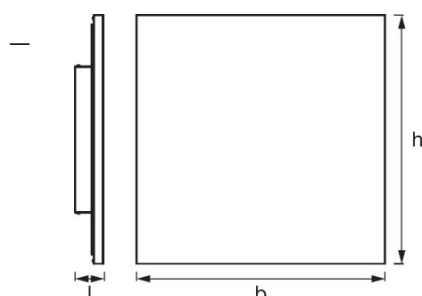

Lichttechnische Daten

Ausstrahlungswinkel	110 °
----------------------------	-------

Abmessungen & Gewicht

Länge	596,0 mm
Breite	596,0 mm
Höhe	68,5 mm
Produktgewicht	4390,00 g

Farben & Materialien

Gehäusematerial	Aluminium
Produktfarbe	Weiß
Gehäusefarbe	Weiß
Material Abdeckung	Polymethylmethacrylat (PMMA)
Material der lichtemittierenden Fläche	PMMA