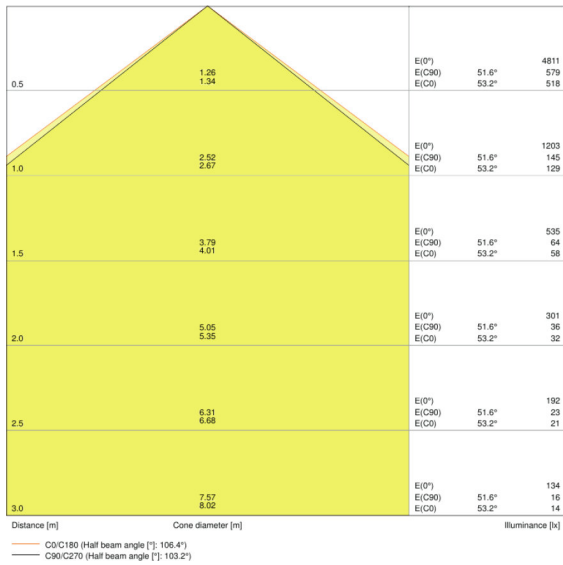

Lichtverteilung