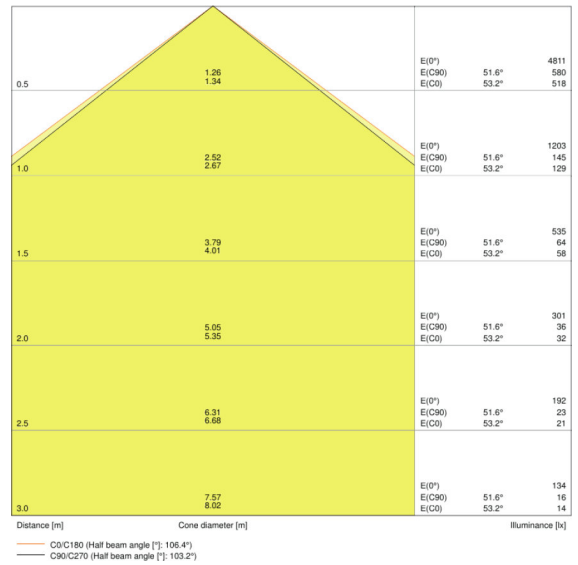

Lichtverteilung