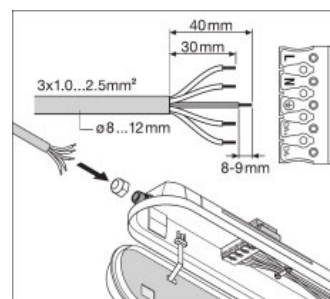

VERPACKUNGSMITTEL

Produkt-Code	Verpackungseinheit (Stück pro Einheit)	Abmessungen (Länge x Breite x Höhe)	Gewicht brutto	Volumen
4058075218086	Faltschachtel 1	1505 mm x 102 mm x 84 mm	2528,00 g	12.89 dm³
4058075218093	Versandschachtel 6	1525 mm x 333 mm x 192 mm	16355,00 g	97.50 dm³

Die genannten Produktnummern beschreiben die kleinste bestellbare Mengeneinheit. Eine Versandeinheit kann mehrere Einzelprodukte beinhalten. Als Bestellmenge verwenden Sie bitte das Ein- oder Mehrfache einer Versandeinheit.

ADDITIONAL CATALOG INFORMATION

REFERENZEN / VERWEISE

Zur Garantie siehe
▶ www.ledvance.de/garantie

HAFTUNGS-AUSSCHLUSS

Änderungen und Irrtümer vorbehalten. Vergewissern Sie sich, dass Sie immer den neuesten Stand verwenden.