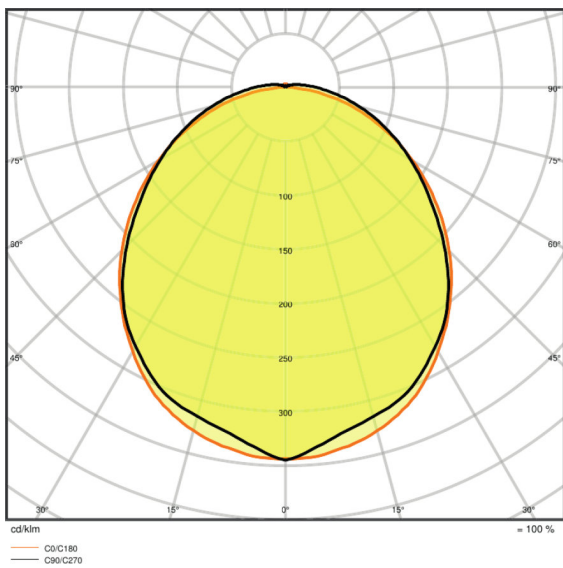

Lichtverteilung

LVK Kegel

LVK Kegel

LVK Polar

LVK Polar

TECHNISCHE AUSSTATTUNG

- Klammern aus Edelstahl und Sicherheitsschrauben enthalten
- Montagezubehör enthalten (Abhängungs-Kit, Diebstahlschutz-Kit)