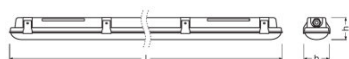

Lichttechnische Daten

<b>Ausstrahlungswinkel</b>	105,00 °
----------------------------	----------

Abmessungen & Gewicht

<b>Länge</b>	1500 mm
<b>Breite</b>	95,0 mm
<b>Höhe</b>	78,0 mm
<b>Produktgewicht</b>	2300,00 g