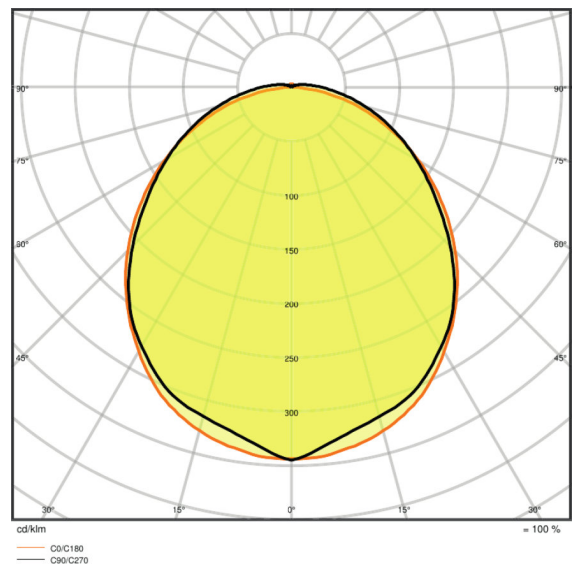

LVK Kegel

LVK Polar

LVK Polar

TECHNISCHE AUSSTATTUNG

- Klammern aus Edelstahl und Sicherheitsschrauben enthalten
- Montagezubehör enthalten (Abhängungs-Kit, Diebstahlschutz-Kit)