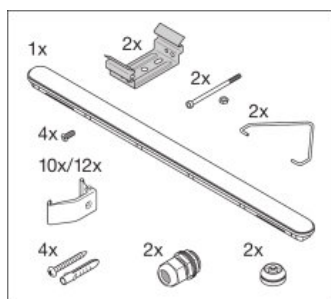

VERPACKUNGSMITTEL

Produkt-Code	Verpackungseinheit (Stück pro Einheit)	Abmessungen (Länge x Breite x Höhe)	Gewicht brutto	Volumen
4058075218086	Faltschachtel 1	1505 mm x 102 mm x 84 mm	2528,00 g	12.89 dm³
4058075218093	Versandschachtel 6	1525 mm x 333 mm x 192 mm	16355,00 g	97.50 dm³

Die genannten Produktnummern beschreiben die kleinste bestellbare Mengeneinheit. Eine Versandeinheit kann mehrere Einzelprodukte beinhalten. Als Bestellmenge verwenden Sie bitte das Ein- oder Mehrfache einer Versandeinheit.

ADDITIONAL CATALOG INFORMATION

REFERENZEN / VERWEISE

Zur Garantie siehe
▶ www.ledvance.de/garantie

HAFTUNGS-AUSSCHLUSS

Änderungen und Irrtümer vorbehalten. Vergewissern Sie sich, dass Sie immer den neuesten Stand verwenden.