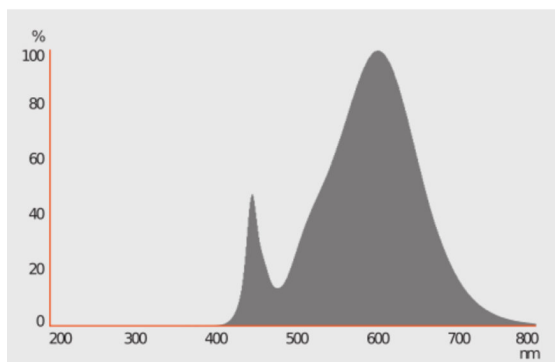

Zusätzliche Produktdaten

Sockel (Normbezeichnung)	E27
Quecksilberfrei	Ja
Anmerkung zum Produkt	Alle technischen Parameter gelten für die ganze Lampe/Aufgrund des komplexen Herstellungsprozesses von Leuchtdioden stellen die angegebenen typischen Werte der technischen LED-Parameter nur rein statistische Größen dar, die nicht notwendigerweise den tatsächlichen technischen Parametern jedes einzelnen Produkts, das vom typischen Wert abweichen kann, entsprechen.

Einsatzmöglichkeiten

Dimmbar	Ja

Zertifikate & Standards

Energieeffizienzklasse	G

Klassifikationen

Bestellnummer	LEDSCLA60REM 9W

Lichtverteilung

Strahlungsverteilung

VERPACKUNGSMITTELINFORMATIONEN

Produkt-Code	Verpackungseinheit (Stück pro Einheit)	Abmessungen (Länge x Breite x Höhe)	Gewicht brutto	Volumen