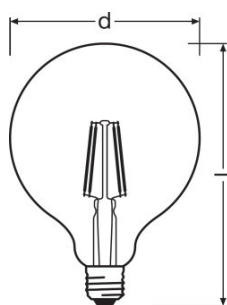

Lichttechnische Daten

<b>Aufwärmzeit (60 %)</b>	< 0,50 s
<b>Startzeit</b>	< 0,5 s

Abmessungen & Gewicht

<b>Gesamtlänge</b>	168,0 mm
<b>Durchmesser</b>	124,0 mm

<b>Außenkolben</b>	G124
<b>Länge</b>	168,0 mm